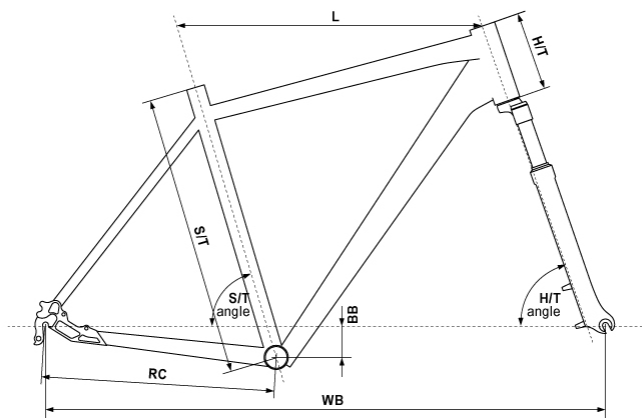

- błotnik

RPZ

- akcesoria

alloy carrier, kickstand, bell

Producent zastrzega możliwość zmiany specyfikacji, materiałów oraz wyposażenia bez wcześniejszej informacji.

186 - 198 CM
XL

176 - 189 CM
L

167 - 180 CM
M

158 - 171 CM
S

TOUR - TREKKING: KELLYS Tour Profile

size	S/T (mm)	L (mm)	H/T (mm)	∠S/T	∠H/T	BB (mm)	RC (mm)	WB (mm)
S	460	558	110	73°	70°	60	445	1056.5
M	500	569	130	73°	70.5°	60	445	1063.1
L	540	583	150	73°	71°	60	445	1072.3